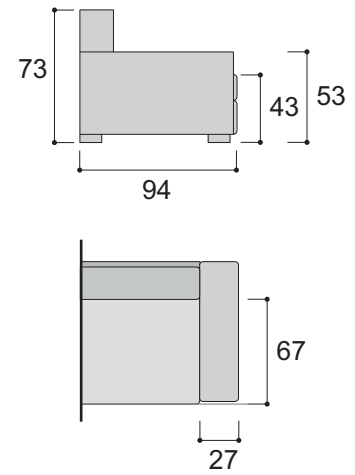

KUBÒ

Struttura : Realizzata con masselli in legno di abete massiccio di vari spessori, parti di tamponamento in fibra grezza e/o compensato di pioppo; fianchi in agglomerato di legno classe E1 a bassa emissione di formaldeide rivestito in resinato gr. 200.

Imbottitura : Realizzata in poliuretano espanso ad alta densità indeformabile.

Molleggio : Realizzato mediante nastri elastici da 80 mm tesi meccanicamente, composti da fili di gomma ricoperti da filo di nylon avvolto a spirale; copertura pari al 90% della superficie della seduta.

Pieds: Pied en plastique noir H. 40 mm