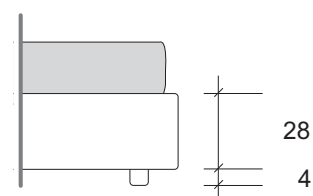

GIROLETTO IMBOTTITO H 28

28 CM HIGH PADDED BEDFRAME
TOUR DE LIT CAPITONNÉ H 28 CM